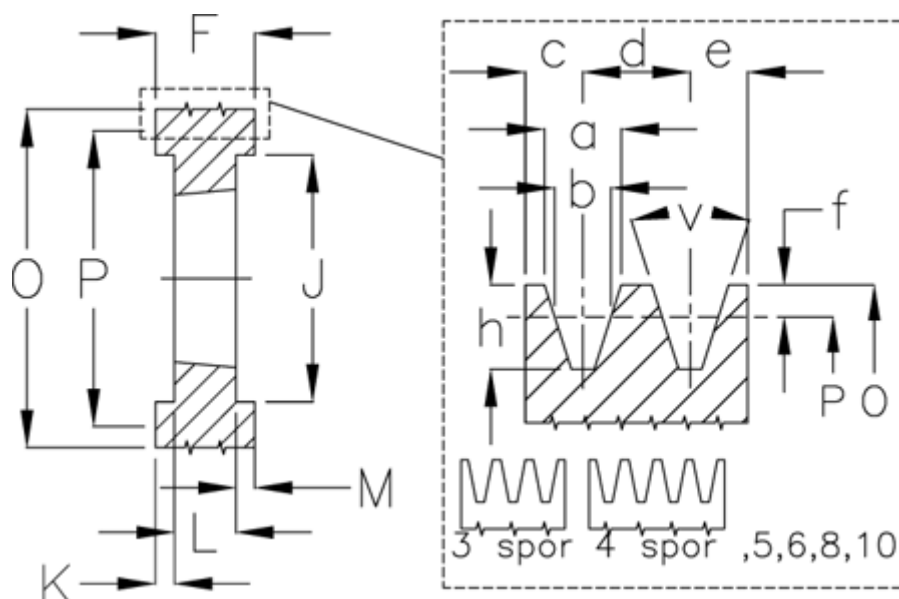

Varenummer: 604111022408
 Beskrivelse: Kileremsskive SPB 224/8 TL3535

Mål

a	= 16.3	F	= 158	O	= 231.0
Antal spor	= 8	For bøsning	= 3535	P	= 224
b	= 14.0	h	= 17.5	Type	= SPB
Bøsning ø max.	= 90	J	= 181	v	= 38 grader
c	= 12.5	K	= 34,5		
d	= 19.0	L	= 89		
e	= 12.5	m	= 34.5		
f	= 3.5	N	= -		